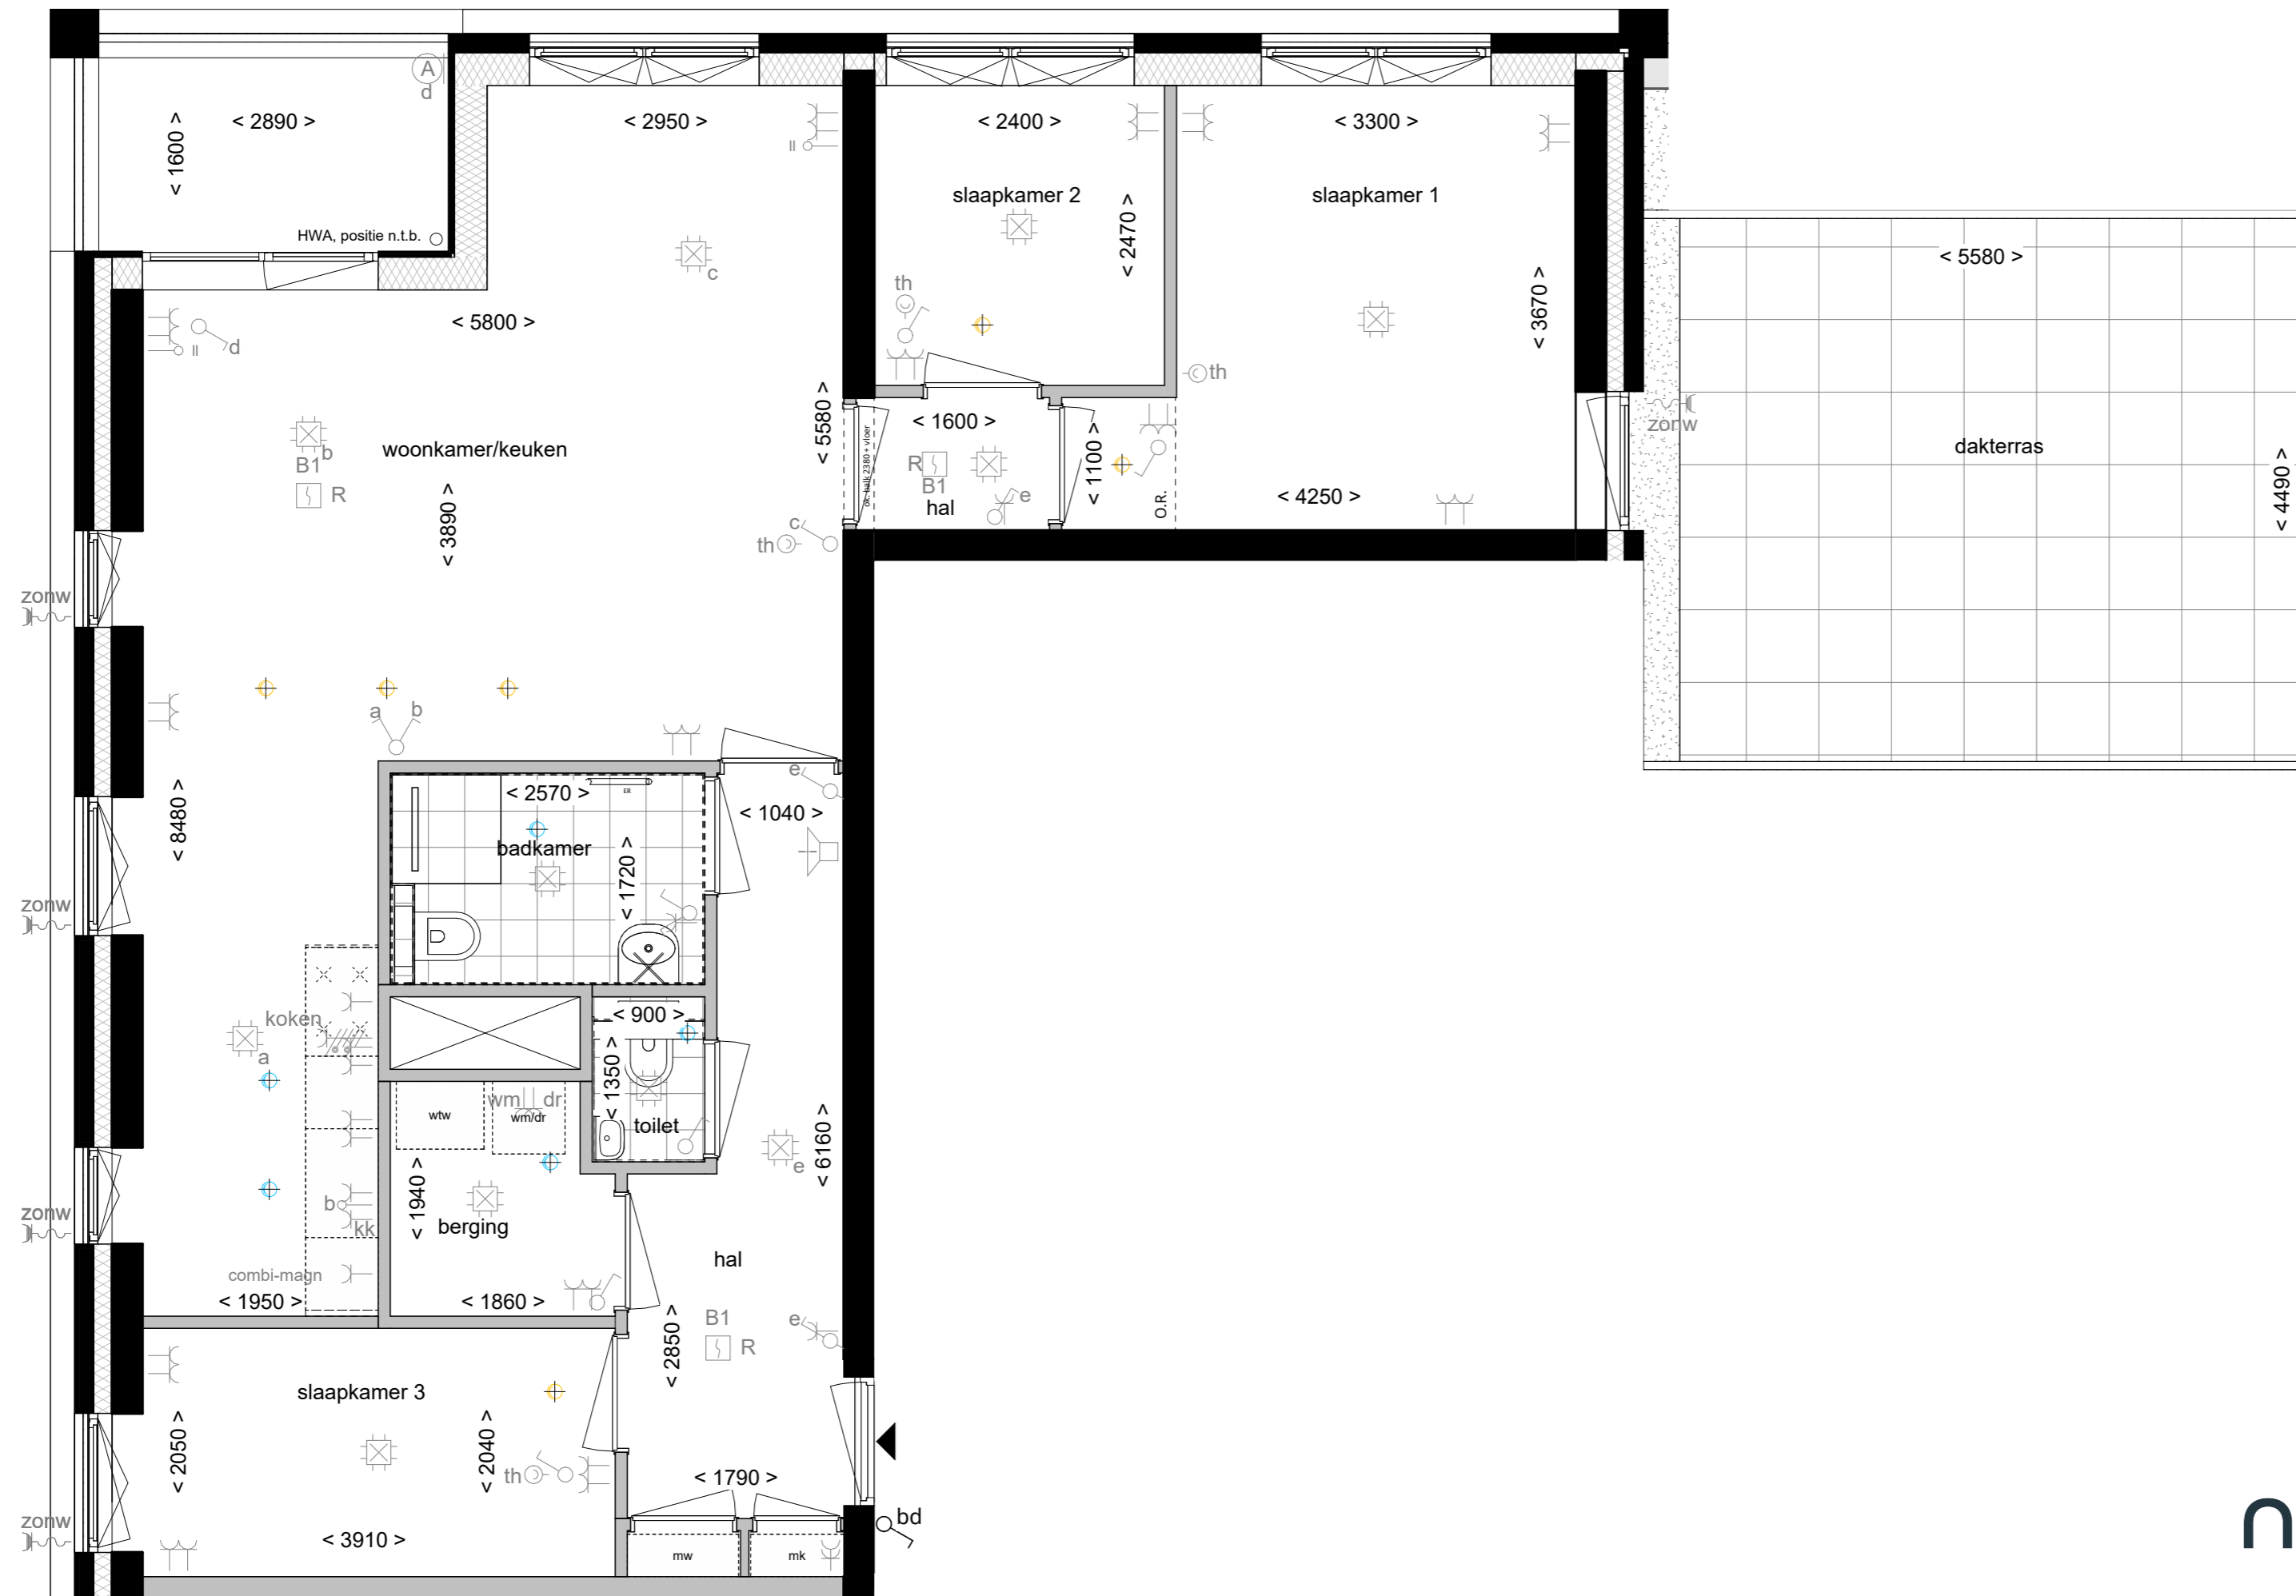

# Woningtype E07c - BWNR 107

Kleine maatafwijkingen van enkele centimeters kunnen voorkomen.

Bij de woningplattegronden is gebruik gemaakt van de krijtstreepmethode.

Project <b>Nelson - Nelson Smile</b>	Projectnummer <b>1737</b>
Locatie <b>Amsterdam</b>	Bladcode <b>VK-E-168</b>
Opdrachtgever <b>Synchroon BV</b>	Datum <b>01-12-2024</b>
Onderdeel <b>Woningtype E07c</b>	Fase <b>Verkoop tekeningen</b>
Formaat <b>A2</b> 420.0 x 594.0	Schaal <b>1 : 50</b>